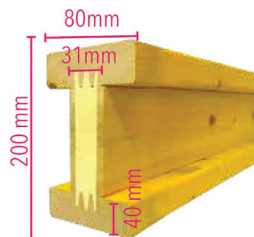

PROMOS DESTOCKAGE HIVER 2019

Jusqu'au 31/12/2019

ETAIS

PRIMO 300

20 €

Prix à l'unité

MIN = 1,70 M / MAX = 3 M
DIA = 57 x 2 et 48.3 x 2

Dim	Poids kg	1,7m	2,2m	2,5m	3m
170/300	11	2,4*	2,2*	2*	1,7*

* Charges admissibles en T - coefficient de sécurité 1,65 (Norme EN 1065)

PRESTO 300

27 €

Prix à l'unité

26,50 €

Prix à partir de 500

MIN = 1,70 M / MAX = 3 M
DIA = 57 x 2,7 et 48.3 x 2,9

Dim	Poids kg	1,7m	2,2m	2,5m	3m
170/300	17,3	4*	3,9*	3,7*	3*

* Charges admissibles en T - coefficient de sécurité 1,65 (Norme EN 1065)

POUTRELLES

POUTRELLE 245

13,48 €

Prix à l'unité

13,11 €

Prix à partir de 500

POUTRELLE 290

15,95 €

Prix à l'unité

15,52 €

Prix à partir de 500

POUTRELLE 330

18,15€

Prix à l'unité

17,66 €

Prix à partir de 500

POUTRELLE 360

19,80 €

Prix à l'unité

19,26 €

Prix à partir de 500

POUTRELLE 390

21,45 €

Prix à l'unité

20,87 €

Prix à partir de 500

*Prix exprimés en HT